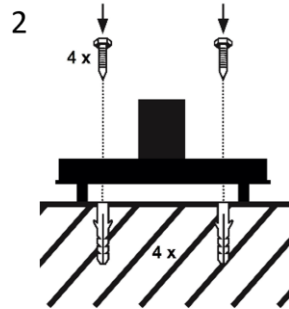

### Austauschbarkeit

### Produktgruppe: Würfel Eifel im Herbst

Leuchten dieser Produktgruppe sind in Größen von 19 cm bis 49 cm mit E27 Fassung, sowie in LED Ausführung Warmweiß, CCT und RGB CCT erhältlich.

Eine Fernbedienung [20811] ist für alle ZigBee-fähigen Leuchten separat verfügbar.