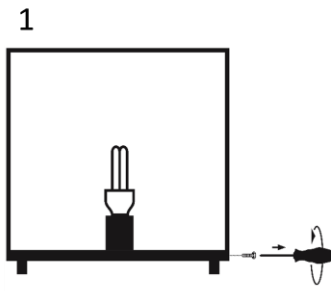

### Austauschbarkeit

### Aufstellungshinweise

Setzen Sie die Leuchte im Betrieb nicht unnötig direkter Sonnenstrahlung aus.

### Produktgruppe: Würfel Eifel im Herbst

Leuchten dieser Produktgruppe sind in Größen von 19 cm bis 49 cm mit E27 Fassung, sowie in LED Ausführung Warmweiß, CCT und RGB CCT erhältlich.

Eine Fernbedienung [20811] ist für alle ZigBee-fähigen Leuchten separat verfügbar.